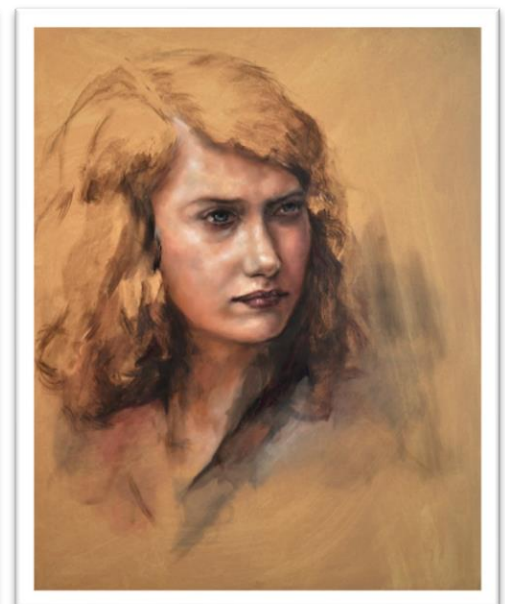

Les images sont demeurées en ligne jusqu'à la fin de l'année 2020.

COMITÉ DE SÉLECTION

Joan Dumouchel, Miguel Forest et Pierre Legrand

LAURÉATS

Choix des juges

RÉALISME FIGURATIF

-1^{er} prix : (700 \$) (Bourse de la Ministre de la culture et des communications du Québec, Madame Nathalie Roy) / Fonds d'initiatives culturelles et créatives : **Miryam Gosselin / Profondeurs**

-2^e prix (300\$) : **France Godbout / en bordure de route**

Mentions honorables (25 \$): **Diane Beaulieu / Reflets d'automne** et **Julie Massicotte / Série I. Portrait 2**

ABSTRACTION OU NOUVELLE FIGURATION