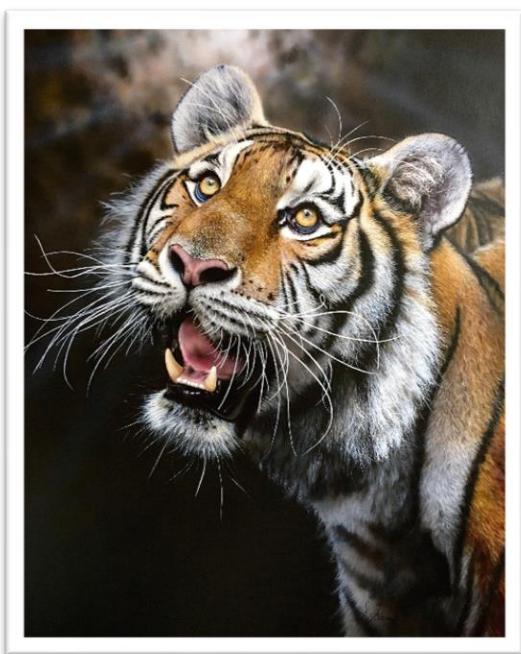

BOURSE DU DÉPUTÉ DE MASSON, MATHIEU LEMAY, ET DU DÉPUTÉ DE TERREBONNE, PIERRE FITZGIBBON (500\$):
Denise Bérard / Après la pluie

CHOIX DU CONSEIL D'ADMINISTRATION

/Invitation à participer d'office et gratuitement à la prochaine édition du Festival des arts de Mascouche. **Gabriel Lavoie**