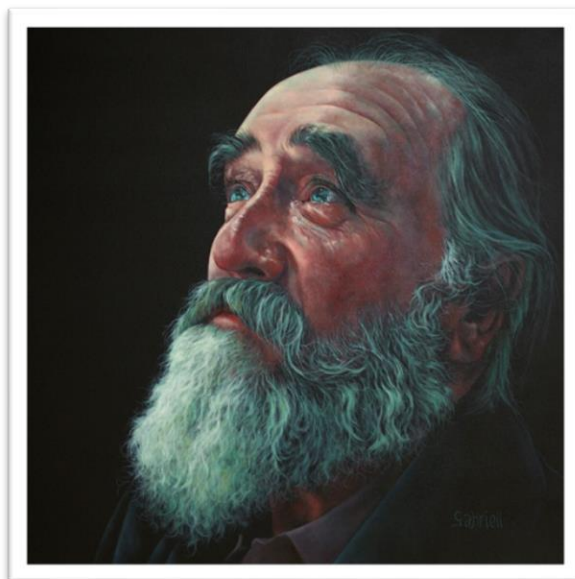

BOURSE DU DÉPUTÉ DE MASSON, MATHIEU LEMAY, ET DU DÉPUTÉ DE TERREBONNE, PIERRE FITZGIBBON (500\$):
Denise Bérard / Après la pluie

CHOIX DU CONSEIL D'ADMINISTRATION

/Invitation à participer d'office et gratuitement à la prochaine édition du Festival des arts de Mascouche. **Gabriel Lavoie**

CHOIX DU PUBLIC

Suzie Samuel pour son œuvre hyperréaliste *Croire*. Carte Hachem de 100\$