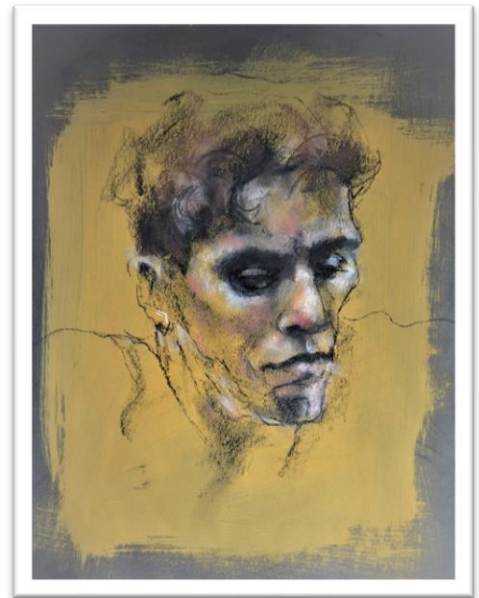

LAURÉATS DE L'ÉDITION VIRTUELLE

Présentée en 2020 (année de pandémie)

CONTEXTE

398 images d'œuvres présentées par quelque 150 artistes de tout le Québec ont été soumises. Le concours s'est tenu sur la page Facebook du Festival des arts du 15 juin au 15 juillet.

Les images sont demeurées en ligne jusqu'à la fin de l'année 2020.

COMITÉ DE SÉLECTION

Joan Dumouchel, Miguel Forest et Pierre Legrand

LAURÉATS

Choix des juges

RÉALISME FIGURATIF

-1^{er} prix : (700 \$) (Bourse de la Ministre de la culture et des communications du Québec, Madame Nathalie Roy) / Fonds d'initiatives culturelles et créatives : **Miryam Gosselin / Profondeurs**

-2^e prix (300\$) : **France Godbout / en bordure de route**

Mentions honorables (25 \$): **Diane Beaulieu / Reflets d'automne** et **Julie Massicotte / Série I. Portrait 2**

ABSTRACTION OU NOUVELLE FIGURATION