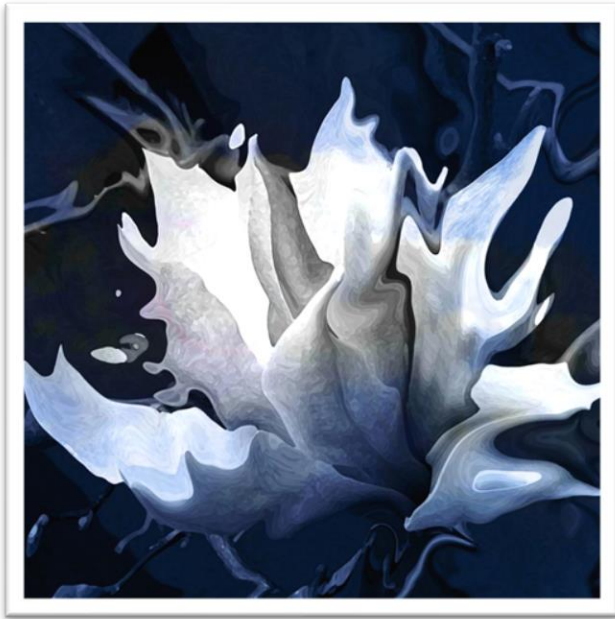

Mentions honorables (25 $) : **Sylvie Bertrand / La positive de l'ombre** et **Isabelle Langevin : Comme un feu qui rougeie**